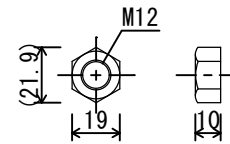

羽子板HD35kN

TBA-65

羽子板HD専用座金

丸座金 φ58

高耐力両ネジボルトM12 L=330

高耐力ナットM12

座掘り補強座金

投影法	用紙サイズ	スケール					名称
	A4	1:3					羽子板HD35kN <片引きセット>