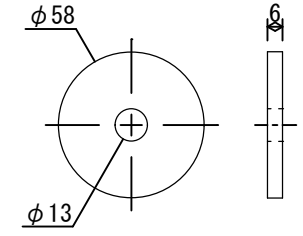

羽子板HD35kN

TBA-65

羽子板HD専用座金

丸座金 φ58

高耐力両ネジボルトM12 L=330

高耐力ナットM12

座掘り補強座金

投影法	用紙サイズ	スケール					名称
	A4	1:3					羽子板HD35kN <片引きセット>