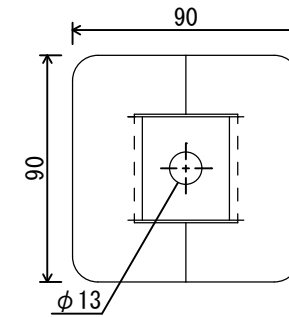

羽子板HD35kN

TBA-65

羽子板HD専用座金

丸座金 φ58

高耐力両ネジボルトM12 L=330

高耐力ナットM12

座掘り補強座金

投影法	用紙サイズ	スケール					名称
	A4	1:3					羽子板HD35kN <片引きセット>