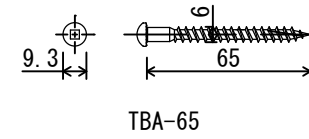

羽子板HD35kN

TBA-65

羽子板HD専用座金

丸座金 φ58

高耐力両ネジボルトM12 L=330

高耐力ナットM12

座掘り補強座金

投影法	用紙サイズ	スケール					名称
	A4	1:3					羽子板HD35kN <片引きセット>