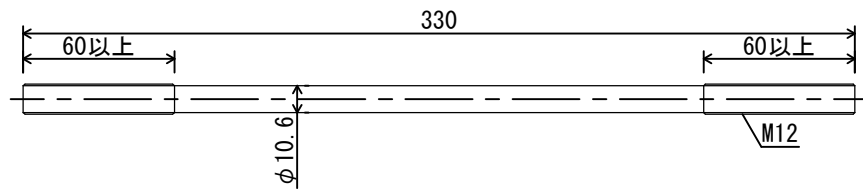

羽子板HD35kN

TBA-65

羽子板HD専用座金

丸座金 φ58

高耐力両ネジボルトM12 L=330

高耐力ナットM12

座掘り補強座金

投影法	用紙サイズ	スケール					名称
	A4	1:3					羽子板HD35kN <片引きセット>