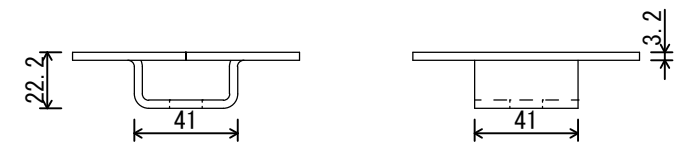

羽子板HD35kN

TBA-65

羽子板HD専用座金

丸座金 φ58

高耐力両ネジボルトM12 L=330

高耐力ナットM12

座掘り補強座金

投影法	用紙サイズ	スケール					名称
	A4	1:3					羽子板HD35kN <片引きセット>