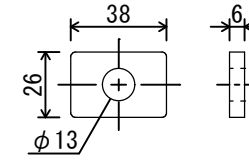

羽子板HD35kN

TBA-65

羽子板HD専用座金

丸座金 φ58

高耐力両ネジボルトM12 L=330

高耐力ナットM12

座掘り補強座金

投影法	用紙サイズ	スケール					名称
	A4	1:3					羽子板HD35kN <片引きセット>