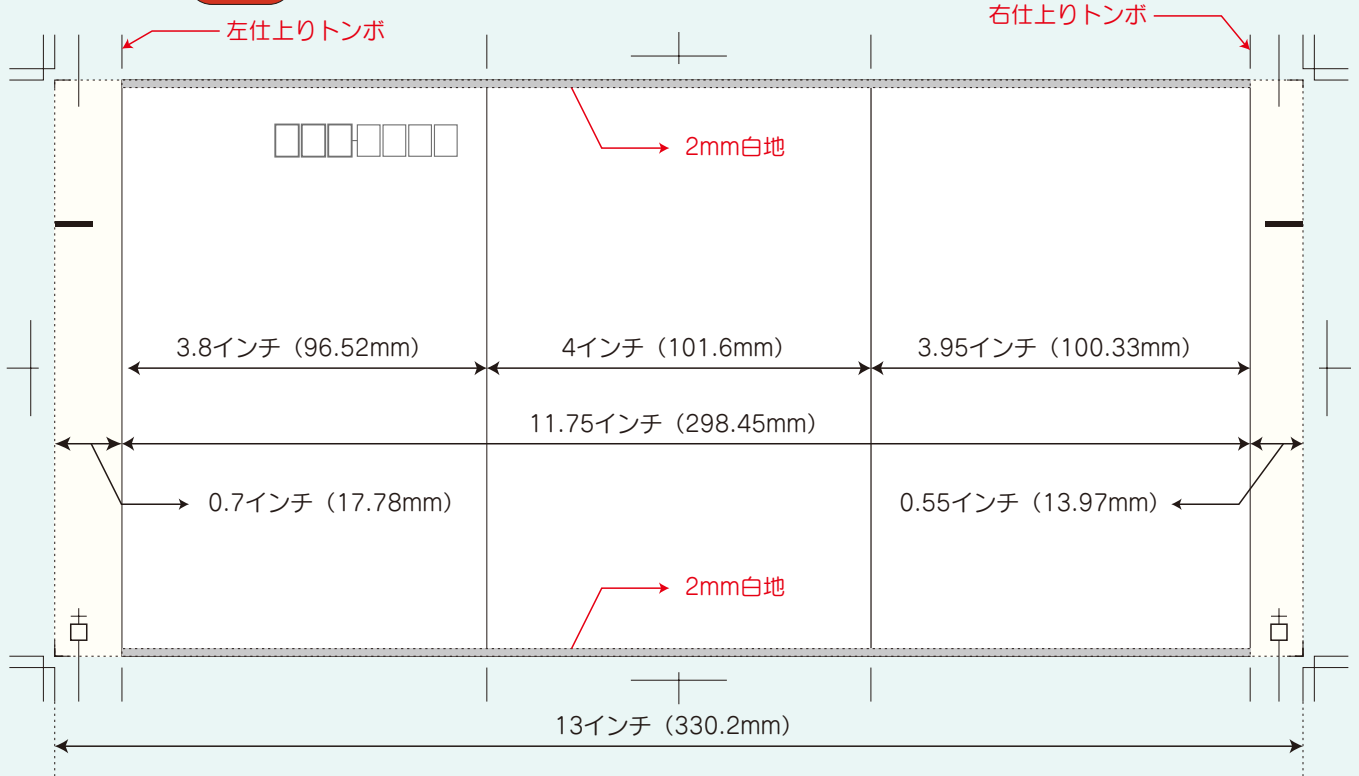

# 6面タイプ

## LPメール/90kg

- 流れ (タテ) は、6" (152.4 mm)
- 表・うら面共 上下 2 mm の白地が必要です
- 裏面に郵便ハガキ又は、POST CARDの表示を必ず入れて下さい
- 用紙は、DFカラー マット・グロス 90 kg/四六
- 左右はぬり出しをつけてください  
(ぬり出しは 2 mm までとしてください)

### 表面