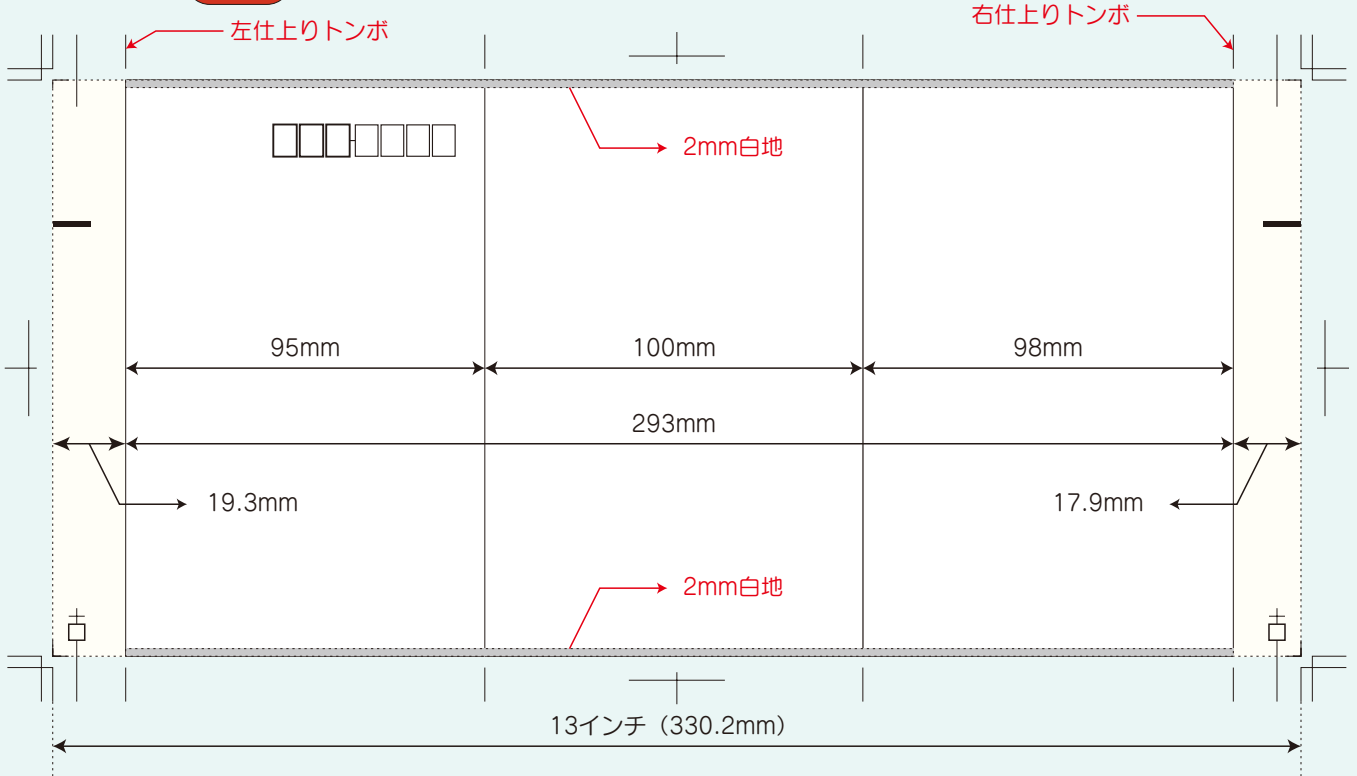

6面タイプ

LPメール/110kg

- 流れ（タテ）は、6"（152.4 mm）
- 表・うら面共 上下 2 mm の白地が必要です
- 裏面に郵便ハガキ又は、POST CARDの表示を必ず入れて下さい
- 用紙は、DFカラー マット・グロス 110 kg/四六
- 左右はぬり出しをつけてください
（ぬり出しは 2 mm までとしてください）

表面

裏面