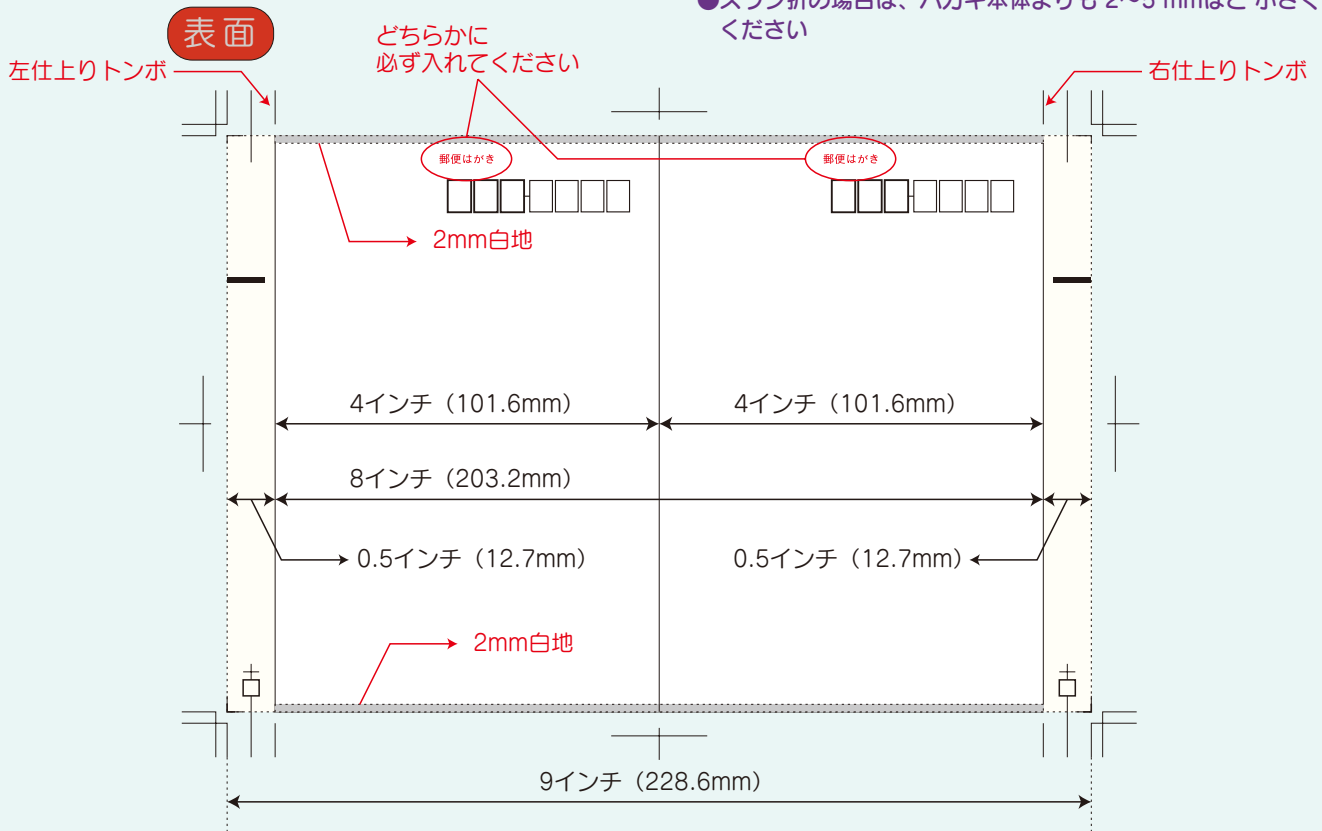

# 二つ折タイプ

## LPメール

- 流れ（タテ）は、6"（152.4 mm）
- 表・うら面共 上下各 2 mm の白地が必要です
- 郵便ハガキの表示は必ず入れてください
- 用紙は、DFカラー マット・グロス 110 kg/四六
- 左右はめり出しをつけてください  
（めり出しは 2 mm までとしてください）
- コーナーカットはハガキ本体には入れないでください
- ズラシ折の場合は、ハガキ本体よりも 2~5 mm ほど小さくしてください

## 裏面