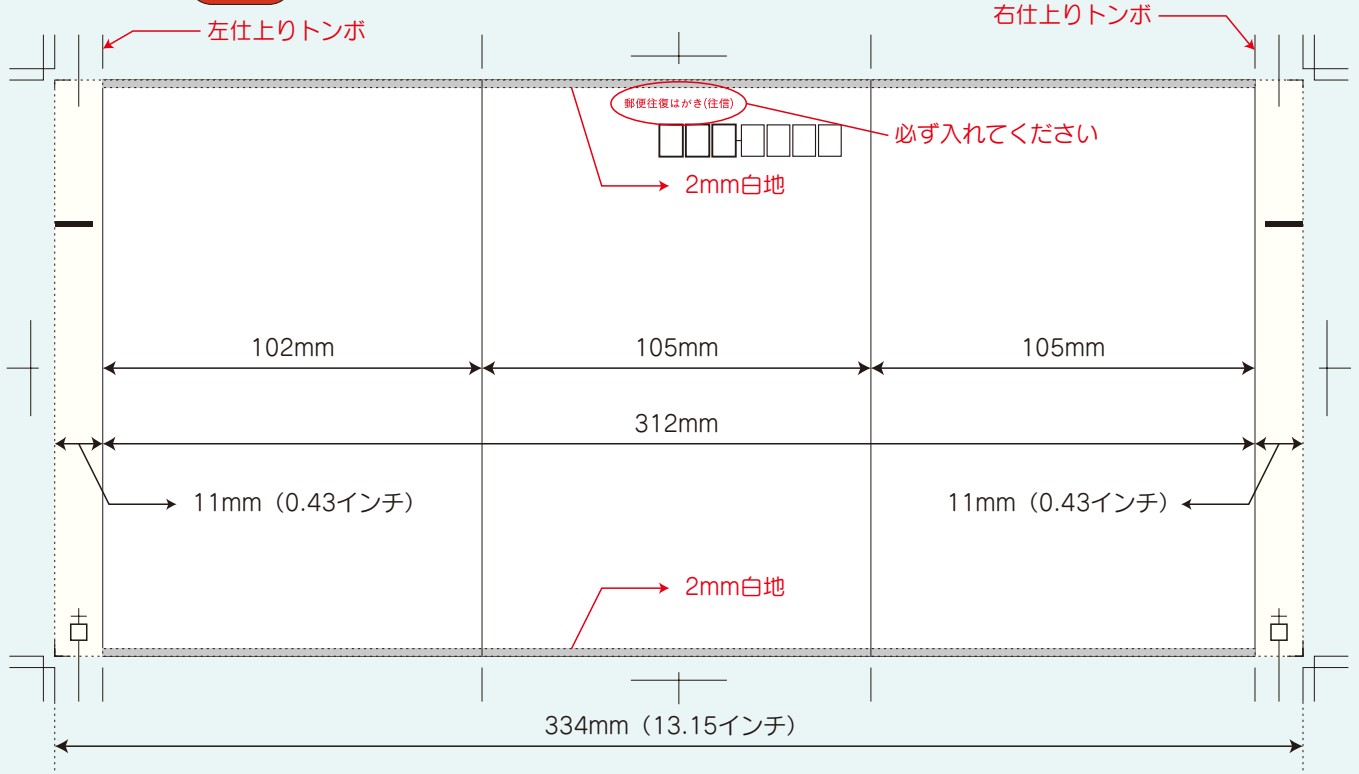

往復タイプ

LPメール

- 流れ（タテ）は、6"（152.4 mm）
- 表・うら面共 上下各 2 mm の白地が必要です
- 往信・返信の表示を必ず入れてください
- 用紙は、DFカラー マット・グロス 110 kg/四六
- 左右はめり出しをつけてください
（めり出しは 2 mm までとしてください）

表面

裏面