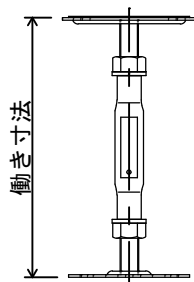

950用・1100用

250用・300用

350用・450用
550用・750用

サイズ	働き寸法	
	最小	最大
165用	145	198
250用	195	296
300用	235	336
350用	275	455
450用	370	550
550用	450	641
750用	600	850
950用	800	1050
1100用	950	1200

	投影法	用紙サイズ	スケール					
		A4	1:5					
							名称	
							スチール束〈ジャッキーⅡ〉 Fタイプ	