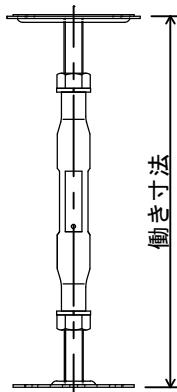

950用・1100用

250用・300用

350用・450用
550用・750用

サイズ	働き寸法	
	最小	最大
165用	145	198
250用	195	296
300用	235	336
350用	275	455
450用	370	550
550用	450	641
750用	600	850
950用	800	1050
1100用	950	1200

	投影法	用紙サイズ	スケール					
		A4	1:5					
							名称	
							スチール束〈ジャッキーⅡ〉 Fタイプ	