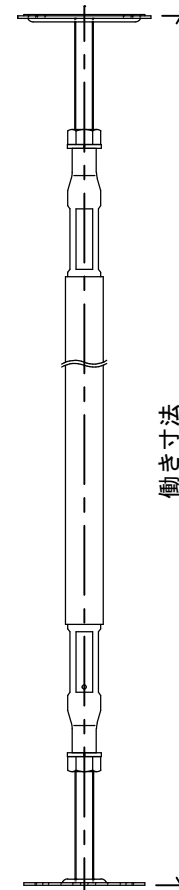

950用・1100用

250用・300用

350用・450用
550用・750用

サイズ	働き寸法	
	最小	最大
165用	145	198
250用	195	296
300用	235	336
350用	275	455
450用	370	550
550用	450	641
750用	600	850
950用	800	1050
1100用	950	1200

	投影法	用紙サイズ	スケール					
		A4	1:5					
							名称	
							スチール束〈ジャッキーⅡ〉 Fタイプ	