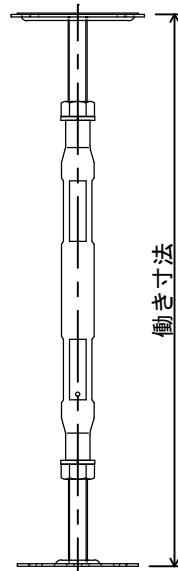

950用・1100用

250用・300用

350用・450用
550用・750用

サイズ	働き寸法	
	最小	最大
165用	145	198
250用	195	296
300用	235	336
350用	275	455
450用	370	550
550用	450	641
750用	600	850
950用	800	1050
1100用	950	1200

	投影法	用紙サイズ	スケール					
		A4	1:5					
							名称	
							スチール束〈ジャッキーⅡ〉 Fタイプ	