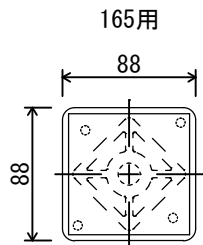

950用・1100用

250用・300用

350用・450用
550用・750用

サイズ	働き寸法	
	最小	最大
165用	145	198
250用	195	296
300用	235	336
350用	275	455
450用	370	550
550用	450	641
750用	600	850
950用	800	1050
1100用	950	1200

	投影法	用紙サイズ	スケール					
		A4	1:5					
							名称	
							スチール束〈ジャッキーⅡ〉 Fタイプ	