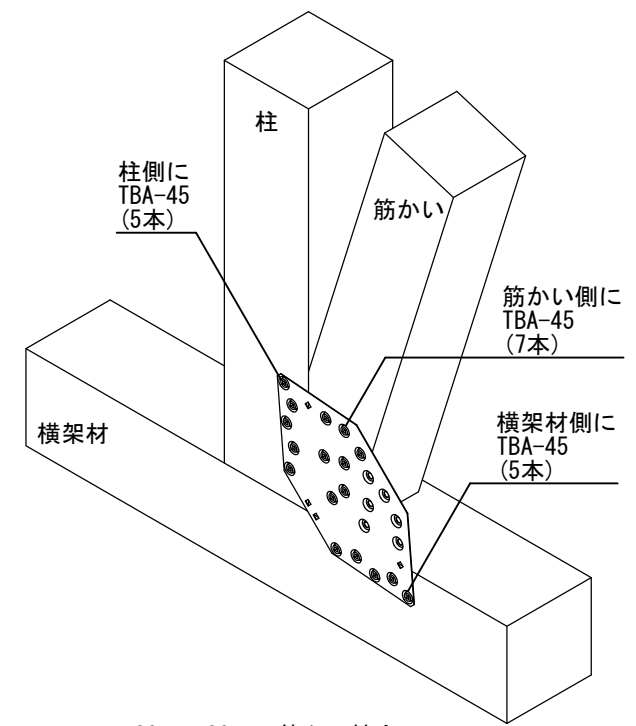

30mm × 90mmの筋かい接合

45mm × 90mmの筋かい接合
ヘキサプレートSD

90mm × 90mmの筋かい接合