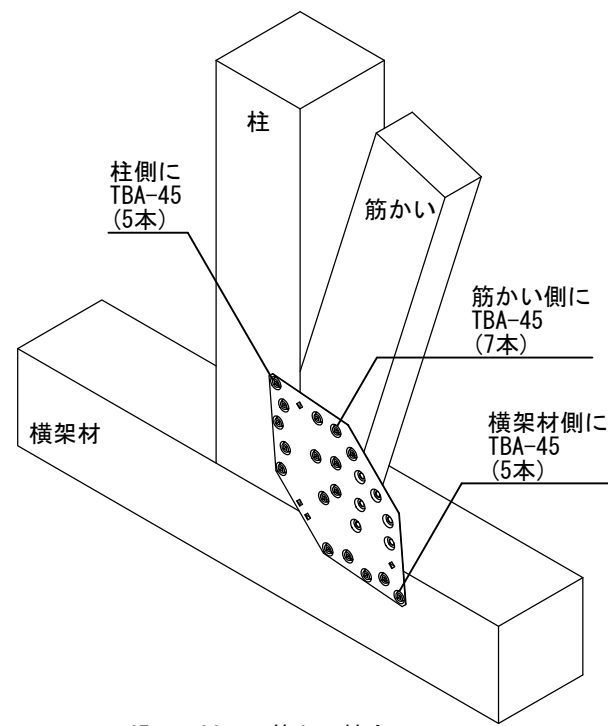

30mm × 90mmの筋かい接合

45mm × 90mmの筋かい接合
ヘキサプレートSD

90mm × 90mmの筋かい接合